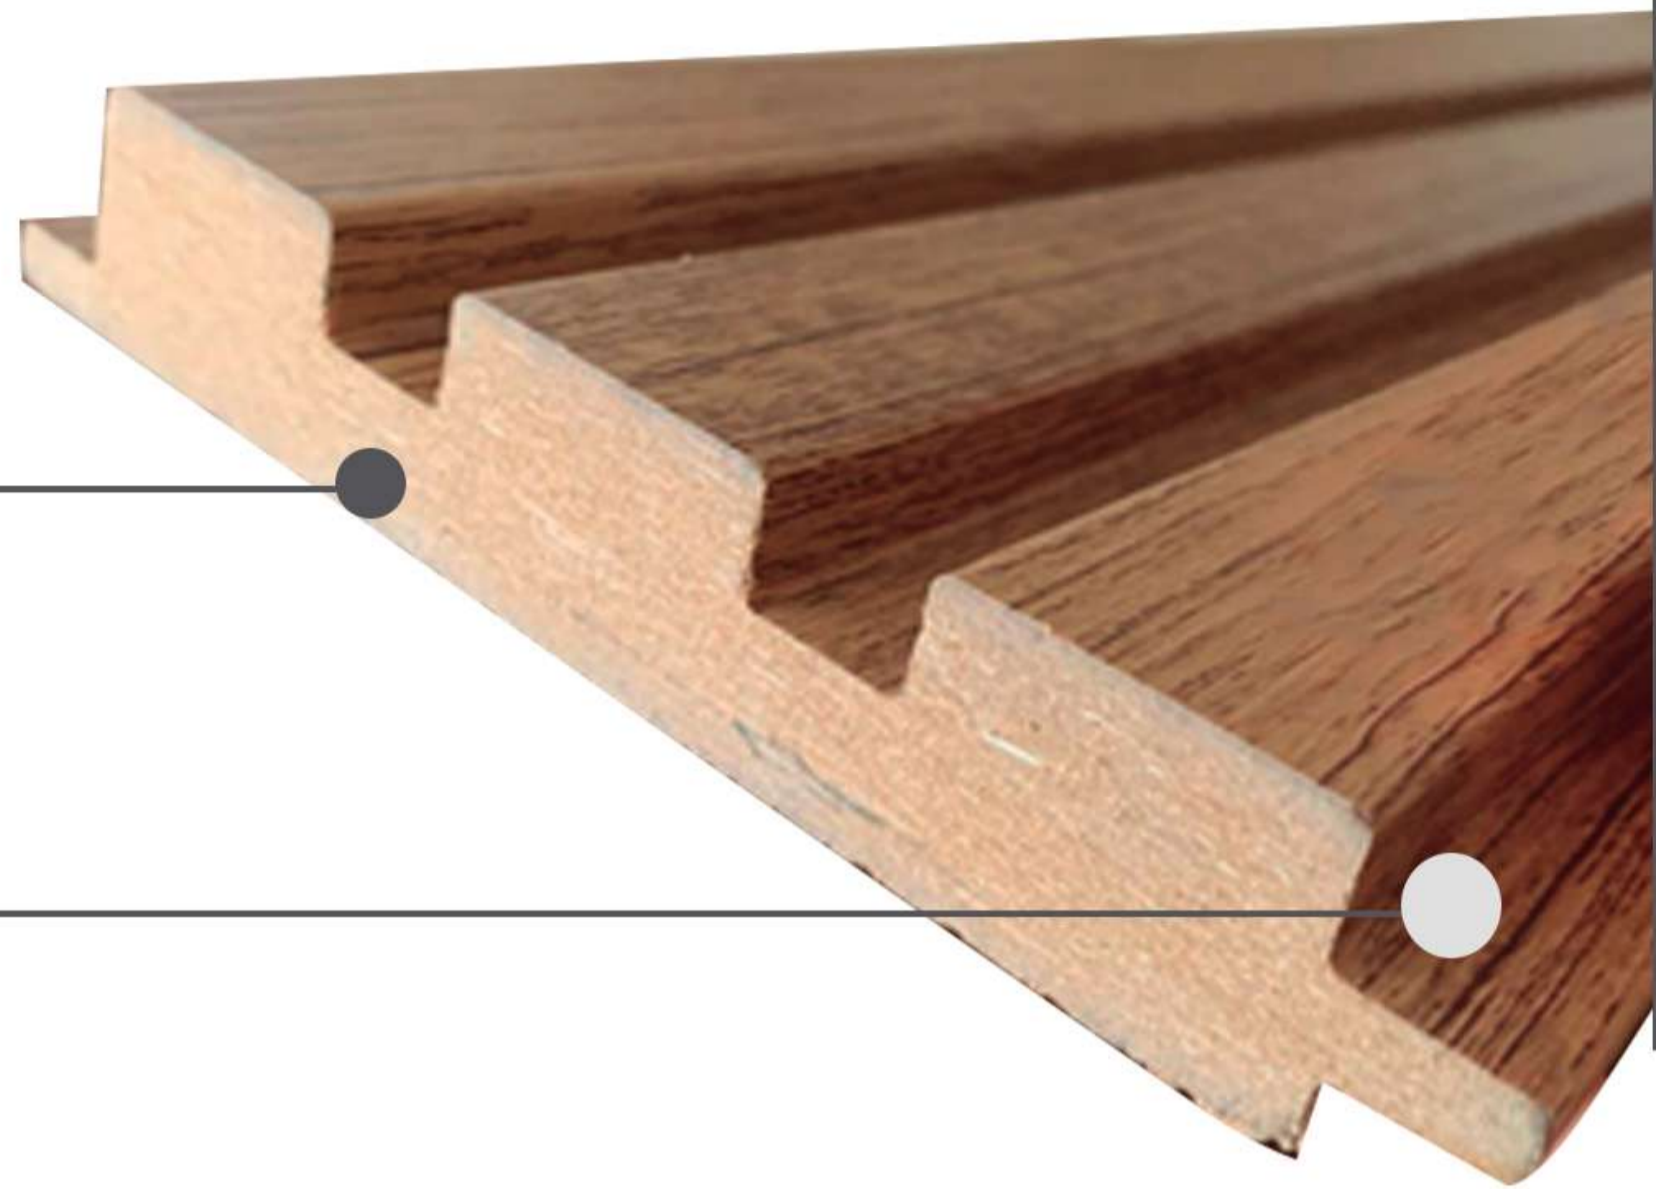

WALL PANEL **MDF**

COMPOSICIÓN

Fibras de mediana densidad "MDF".

Recubierto con lámina fotográfica
fabricada en policloruro de vinilo "PCV".